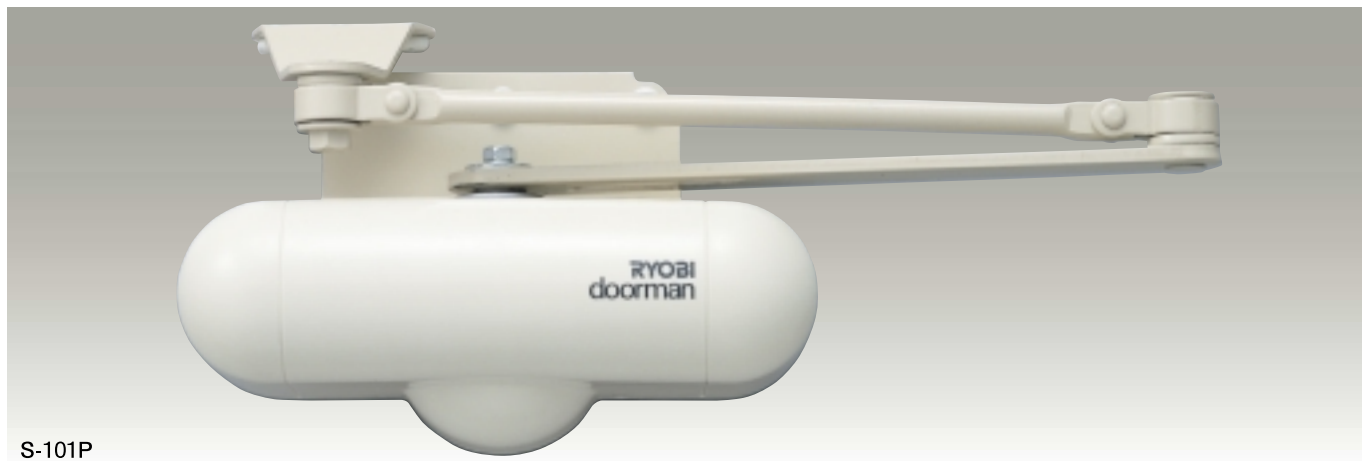

室内用

S-101P

S-101P

◎カラーは5色。ドアや家具とのカラーコーディネートが楽しめます。

◎木製室内ドアに最適。右開き、左開きを問いません。
◎簡単にどなたでも、取り付けられます。

S-101P
カラー

自動ストップ機能
約85°~180°の間で
任意の位置で停止。

閉じ速度の調整
閉じ速度を速くしたり
遅くしたりが可能。

下穴加工ネジ
取付ネジを締め易
くしました。

S-101P 納り図

本図は左開きを示す